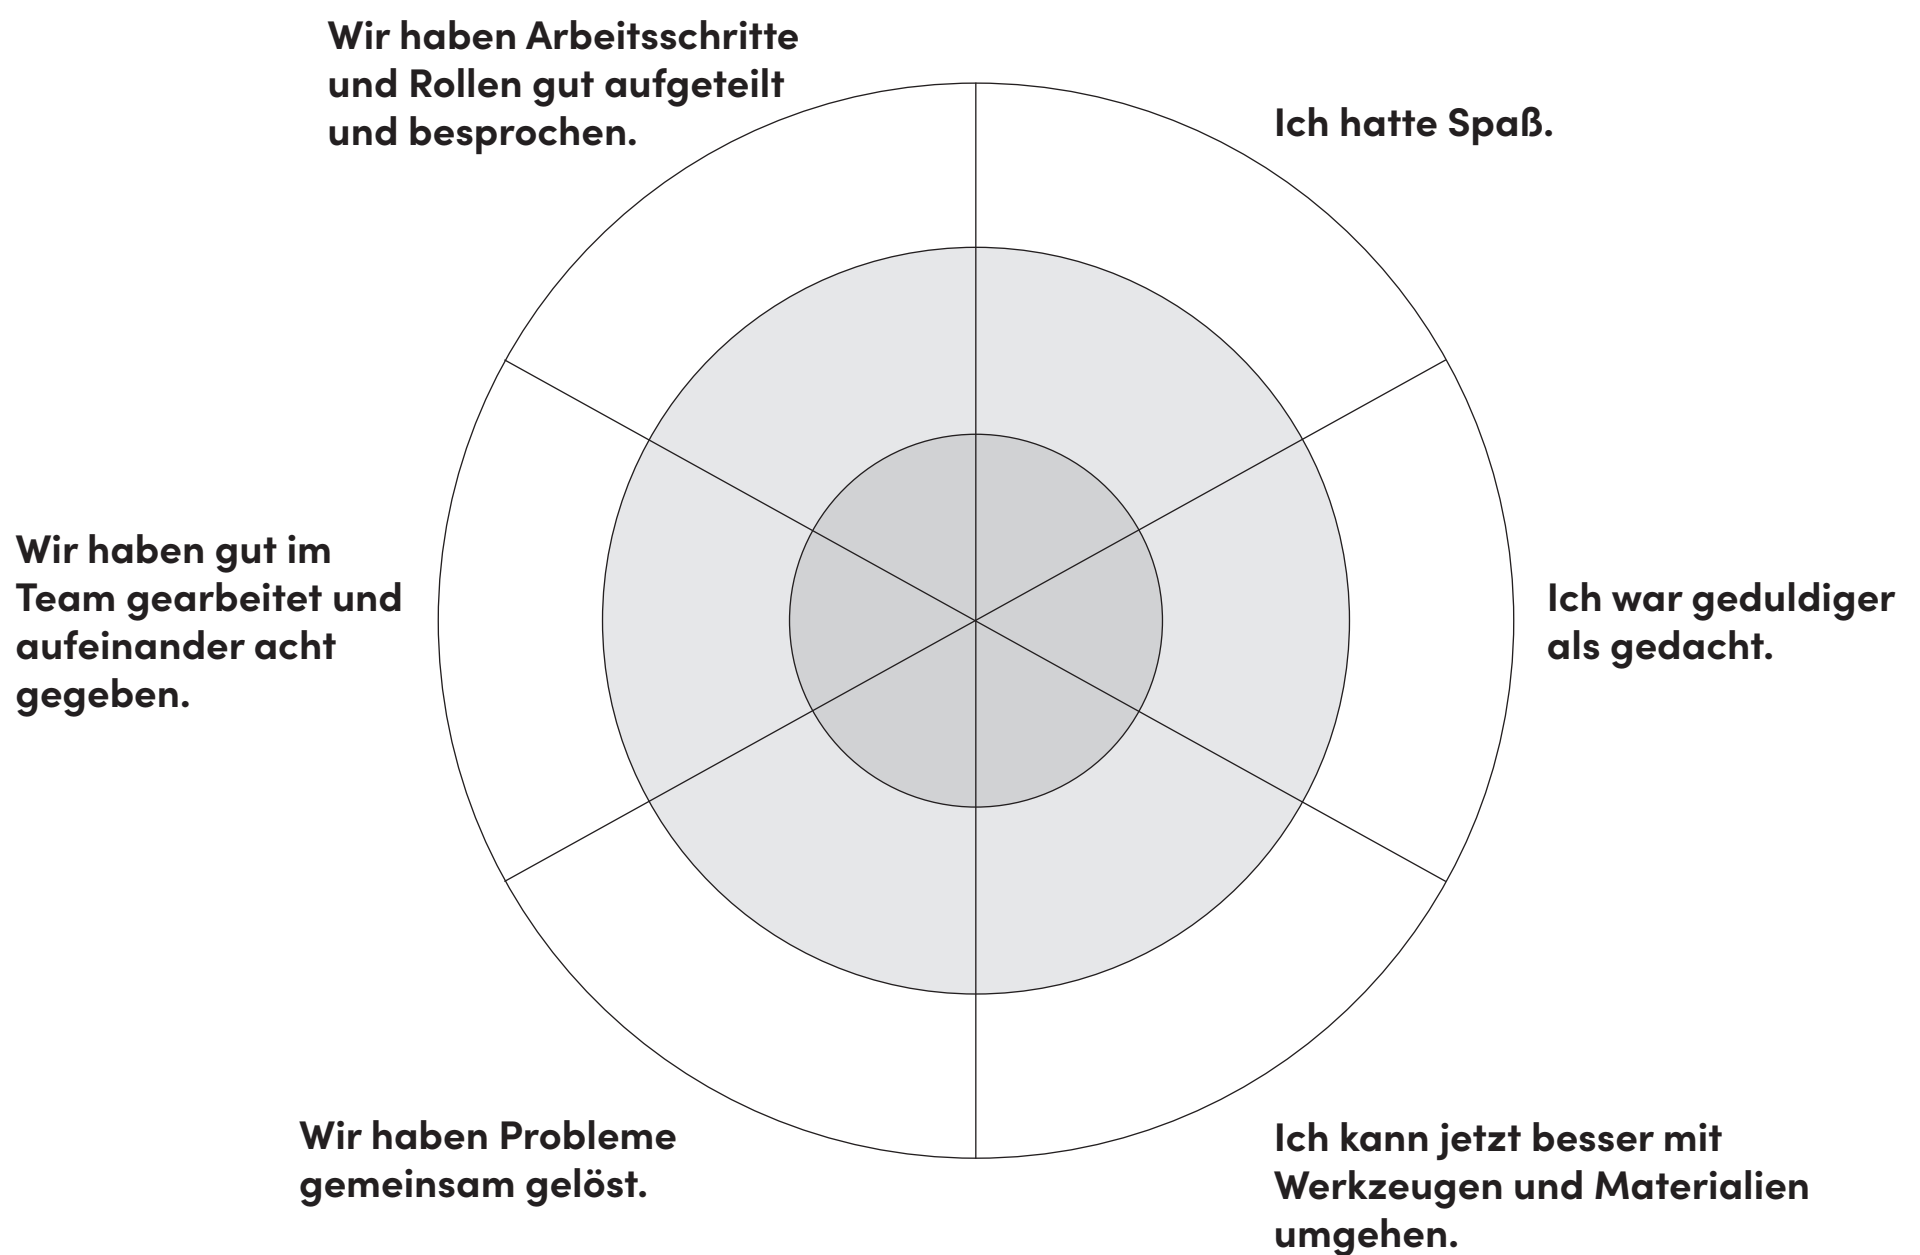

# REFLEXION

Um eure Teamarbeit abzuschließen, nehmt euch einen Moment, um eure gemeinsame Zeit und die Arbeit an eurem Bauprojekt zu reflektieren.

Zeichnet einen Punkt oder macht ein Kreuz an die passende Stelle. Je mehr ihr der Aussage zustimmt, desto näher platziert ihr euren Punkt in der Mitte der Zielscheibe.

Wenn ihr möchtet, kommt in einer großen Gruppe zusammen und teilt eure Eindrücke.